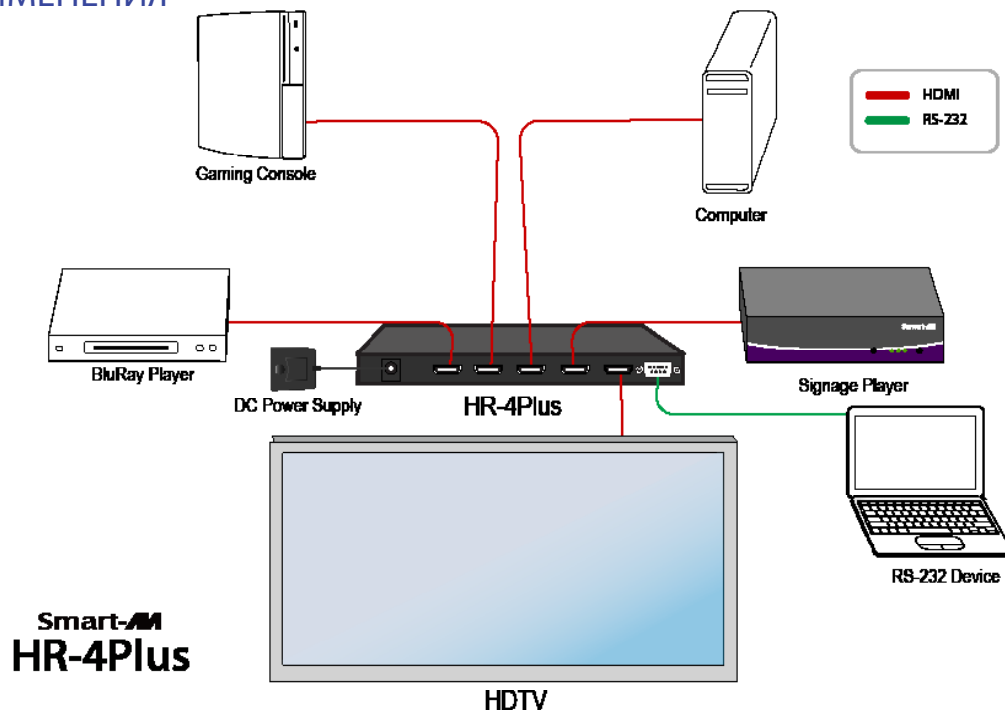

HR4Plus

4X1 HDMI ПЕРЕКЛЮЧАТЕЛЬ С ПОДДЕРЖКОЙ 4K

Четырехпортовый HDMI переключатель с поддержкой формата 4K Ultra-HD и RS-232

ОПИСАНИЕ

HR4Plus- функциональный четырехпортовый переключатель сигналов HDMI, характеризующийся удобным управлением и простой установкой с технологией plug-and-play. HR4Plus- это производимое устройство с поддержкой разрешения 4K (3840x2160 @ 30Hz) и возможностью отображения в режиме PiP (Картинка в картинке). HR4Plus гарантирует высококачественное изображение, отвечающее требованиям любых проектов. Управление легко осуществлять с помощью простых кнопок на передней панели, команд RS-232 или ИК устройств. В целях экономии электроэнергии специалисты компании SmartAVI предусмотрели кнопку режима ожидания. HR4Plus - решение, демонстрирующее возможности современных HDMI переключателей для любых задач.

ОСОБЕННОСТИ

- (4) входа HDMI
- (1) выход HDMI для поддержки HDTV
- Поддержка 1080p/60fps и 4K/30Hz
- Режим PiP (Картинка в картинке)
- Специальный режим ожидания
- Пропускная способность до 10.2 Gbps
- Соответствие HDCP
- Опционально доступно поддержка ИК и RS-232
- LED индикаторы
- Кнопки на панели задач

Smart-**AVI**
HR-4Plus

HDTV

Вид спереди

Вид сзади

ТЕХНИЧЕСКИЕ ХАРАКТЕРИСТИКИ

ВИДЕО

Формат	HDMI 1.4
Частота пикселизации	300 MHz
Вход	(4) HDMI (female)
Выход	(1) HDMI (female)
Разрешение	до 1080p (1920x1080 @ 60Hz)
DDC	5 volts p-p (TTL)
Вх. эквализация	Авто
Длина кабеля (вход)	До 6 метров
Длина кабеля (выход)	До 6 метров
Полоса пропускания	10.2 Gbps

УПРАВЛЕНИЕ

Передняя панель	Кнопки
RS-232	RJ-45, опционально
ИК	Да, опционально

ДРУГИЕ ХАРАКТЕРИСТИКИ

Питание	Внешнее 100-240 VAC/ 5VDC2A @ 20W
Потребление питания	20 W (Макс.)
Размеры	4,4 (В) x 7,62 (Г) x 22,8 (Ш) см
Вес	0,9 кг
Сертификация	UL, CE, ROHS
Рабочая температура	от -5 до +35°C
Темп. хранения	от -20 до -85 °C
Влажность	5 - 90% отн. влажности без конденсата